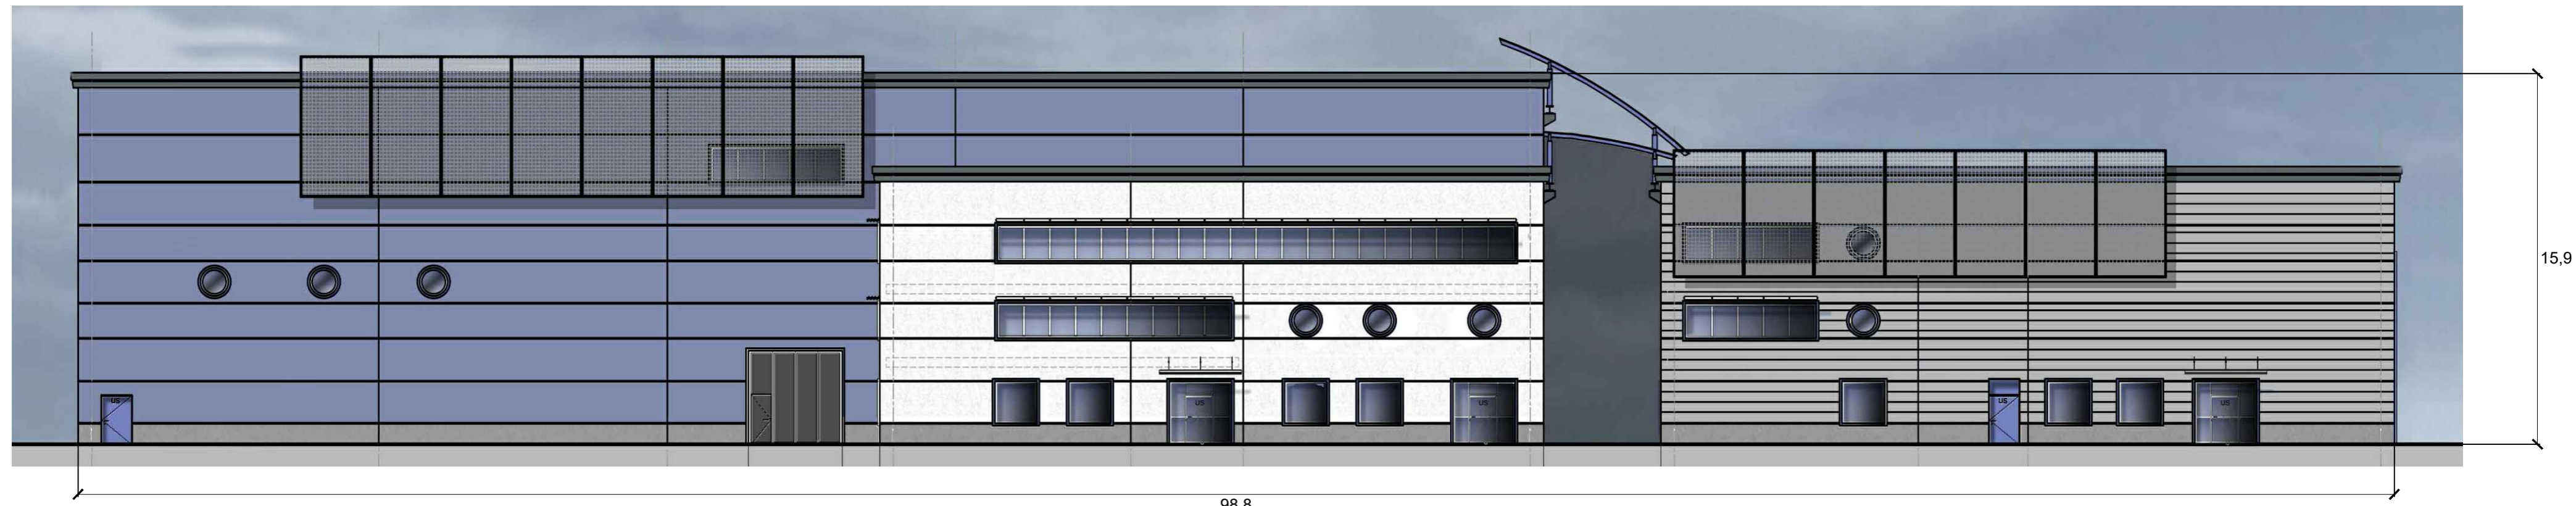

PROGETTO WIDER - LATO FANO

PROGETTO ESISTENTE - LATO FANO

PROGETTO ESISTENTE - PROSPETTO LATO FANO

PROGETTO WIDER - PROSPETTO LATO FANO

WIDER
BORN ELECTRIC

Via M. Pantaleoni snc - 60125 Ancona (AN) - ITALY
Tel: +39 071 201166
E-mail: info@wider-yachts.com
Web: www.wider-yachts.com

TITOLO DISEGNO:
CONFRONTO ALTEZZE CON PROGETTO ESISTENTE - 24m

Progetto:	NUOVA SEDE FANO	Tav.	07A
DATA:	31-05-2021		
UNITA' di MISURA:	m	SCALA:	1: 200
VERIF.DA:	WIDER	FOGLIO:	A2
DISEGN.DA:	M.MARCHEGIANI		